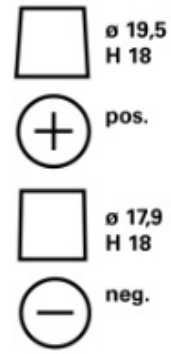

TECHNISCHE INFORMATIE

Spanning [V]:	12	Base Hold-down:	B13
Batterij capaciteit [Ah]:	100	Lay-out:	0
Koudstartstroom EN [A]:	830	Terminal-types:	1
Lengte [mm]:	353	Buitenafmetingen:	H8/LN5
Breedte [mm]:	175	Gewicht gevuld en geladen:	21,92
Hoogte [mm]:	190		

SCHEMA'S

B13

0

1

3