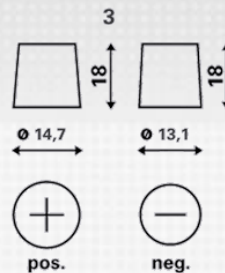

SCHEMA'S

DE POWERFRAME®-TECHNOLOGIE. TRUE STRENGTH INSIDE

Structureel sterk

De robuuste gepatenteerde PowerFrame rooster technologie is zo'n 66 % duurzamer en corrosiebestendiger dan andere roosterstructuren.

Gestructureerde kracht

Het PowerFrame rooster biedt een superieur startvermogen en zo'n 70 % betere energiedoorstroming dan andere rooster technologieën.

Milieuvriendelijke productie

Voor de productie van PowerFrame is 20 % minder energie nodig. Hierdoor ontstaan 20 % minder broeikasgassen dan bij andere productiemethodes.

Kenmerken	SILVER Dynamic	BLUE Dynamic	BLACK Dynamic
Aantal batterijtypes	11 types	25 types	13 types
Primaire functie	Motorstart	Motorstart	Motorstart
Koudstartvermogen	CCA 122%*	CCA 110%*	CCA 100%*
Batterijtechnologie	Gesloten/SLI	Gesloten/SLI	Gesloten/SLI
Positief rooster/ negatief rooster	PowerFrame®/getrokken	PowerFrame®/getrokken	PowerFrame®/getrokken
OE-kwaliteit	Overtreft OE-eisen	Voldoet aan de eisen van eerste uitrusting	Voldoet aan de eisen van eerste uitrusting

*In vergelijking met conventionele batterijen