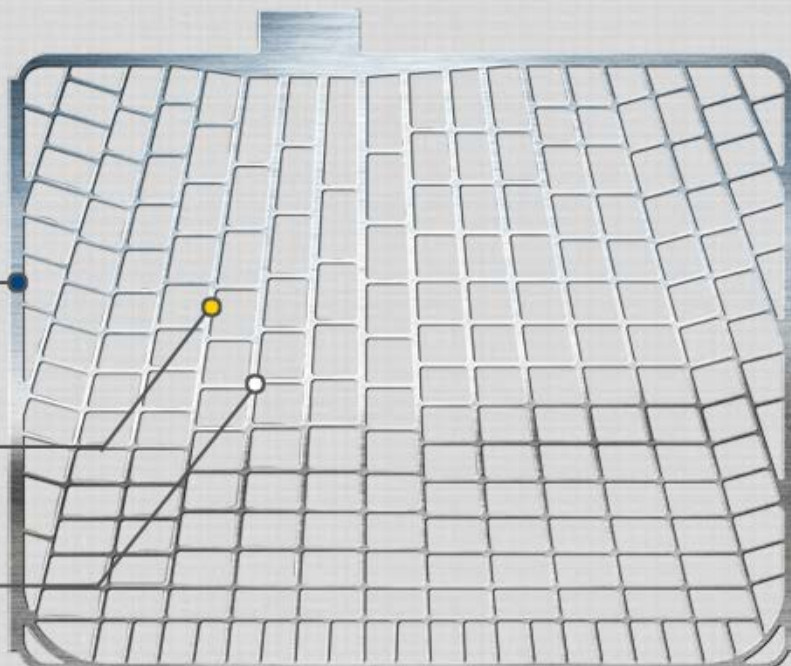

DE POWERFRAME®-TECHNOLOGIE. TRUE STRENGTH INSIDE

Structureel sterk

De robuuste gepatenteerde PowerFrame rooster technologie is zo'n 66 % duurzamer en corrosiebestendiger dan andere roosterstructuren.

Gestructureerde kracht

Het PowerFrame rooster biedt een superieur startvermogen en zo'n 70 % betere energiedoorstroming dan andere rooster technologieën.

Milieuvriendelijke productie

Voor de productie van PowerFrame is 20 % minder energie nodig. Hierdoor ontstaan 20 % minder broeikasgassen dan bij andere productiemethodes.

Kenmerken	SILVER Dynamic	BLUE Dynamic	BLACK Dynamic
Aantal batterijtypes	11 types	25 types	13 types
Primaire functie	Motorstart	Motorstart	Motorstart
Koudstartvermogen	CCA 122%*	CCA 110%*	CCA 100%*
Batterijtechnologie	Gesloten/SLI	Gesloten/SLI	Gesloten/SLI
Positief rooster/ negatief rooster	PowerFrame®/getrokken	PowerFrame®/getrokken	PowerFrame®/getrokken
OE-kwaliteit	Overtreft OE-eisen	Voldoet aan de eisen van eerste uitrusting	Voldoet aan de eisen van eerste uitrusting

*In vergelijking met conventionele batterijen