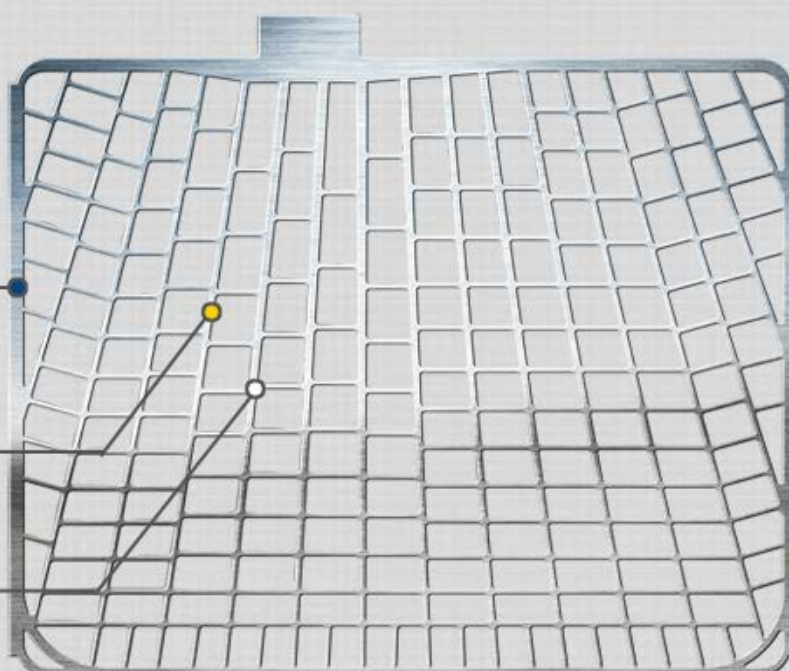

DE POWERFRAME®-TECHNOLOGIE. TRUE STRENGTH INSIDE

Structureel sterk

De robuuste gepatenteerde PowerFrame rooster technologie is zo'n 66 % duurzamer en corrosiebestendiger dan andere roosterstructuren.

Gestructureerde kracht

Het PowerFrame rooster biedt een superieur startvermogen en zo'n 70 % betere energiedoorstroming dan andere rooster technologieën.

Milieuvriendelijke productie

Voor de productie van PowerFrame is 20 % minder energie nodig. Hierdoor ontstaan 20 % minder broeikasgassen dan bij andere productiemethodes.

Kenmerken	SILVER Dynamic	BLUE Dynamic	BLACK Dynamic
Aantal batterijtypes	11 types	25 types	13 types
Primaire functie	Motorstart	Motorstart	Motorstart
Koudstartvermogen	CCA 122%*	CCA 110%*	CCA 100%*
Batterijtechnologie	Gesloten/SLI	Gesloten/SLI	Gesloten/SLI
Positief rooster/ negatief rooster	PowerFrame®/getrokken	PowerFrame®/getrokken	PowerFrame®/getrokken
OE-kwaliteit	Overtreft OE-eisen	Voldoet aan de eisen van eerste uitrusting	Voldoet aan de eisen van eerste uitrusting

*In vergelijking met conventionele batterijen