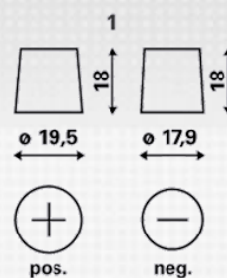

SCHEMA'S

DE POWERFRAME®-TECHNOLOGIE. TRUE STRENGTH INSIDE

Structureel sterk

De robuuste gepatenteerde PowerFrame rooster technologie is zo'n 66 % duurzamer en corrosiebestendiger dan andere roosterstructuren.

Gestructureerde kracht

Het PowerFrame rooster biedt een superieur startvermogen en zo'n 70 % betere energiedoorstroming dan andere rooster technologieën.

Milieuvriendelijke productie

Voor de productie van PowerFrame is 20 % minder energie nodig. Hierdoor ontstaan 20 % minder broeikasgassen dan bij andere productiemethodes.

Kenmerken	SILVER Dynamic	BLUE Dynamic	BLACK Dynamic
Aantal batterijtypes	11 types	25 types	13 types
Primaire functie	Motorstart	Motorstart	Motorstart
Koudstartvermogen	CCA 122%*	CCA 110%*	CCA 100%*
Batterijtechnologie	Gesloten/SLI	Gesloten/SLI	Gesloten/SLI
Positief rooster/ negatief rooster	PowerFrame®/getrokken	PowerFrame®/getrokken	PowerFrame®/getrokken
OE-kwaliteit	Overtreft OE-eisen	Voldoet aan de eisen van eerste uitrusting	Voldoet aan de eisen van eerste uitrusting

*In vergelijking met conventionele batterijen